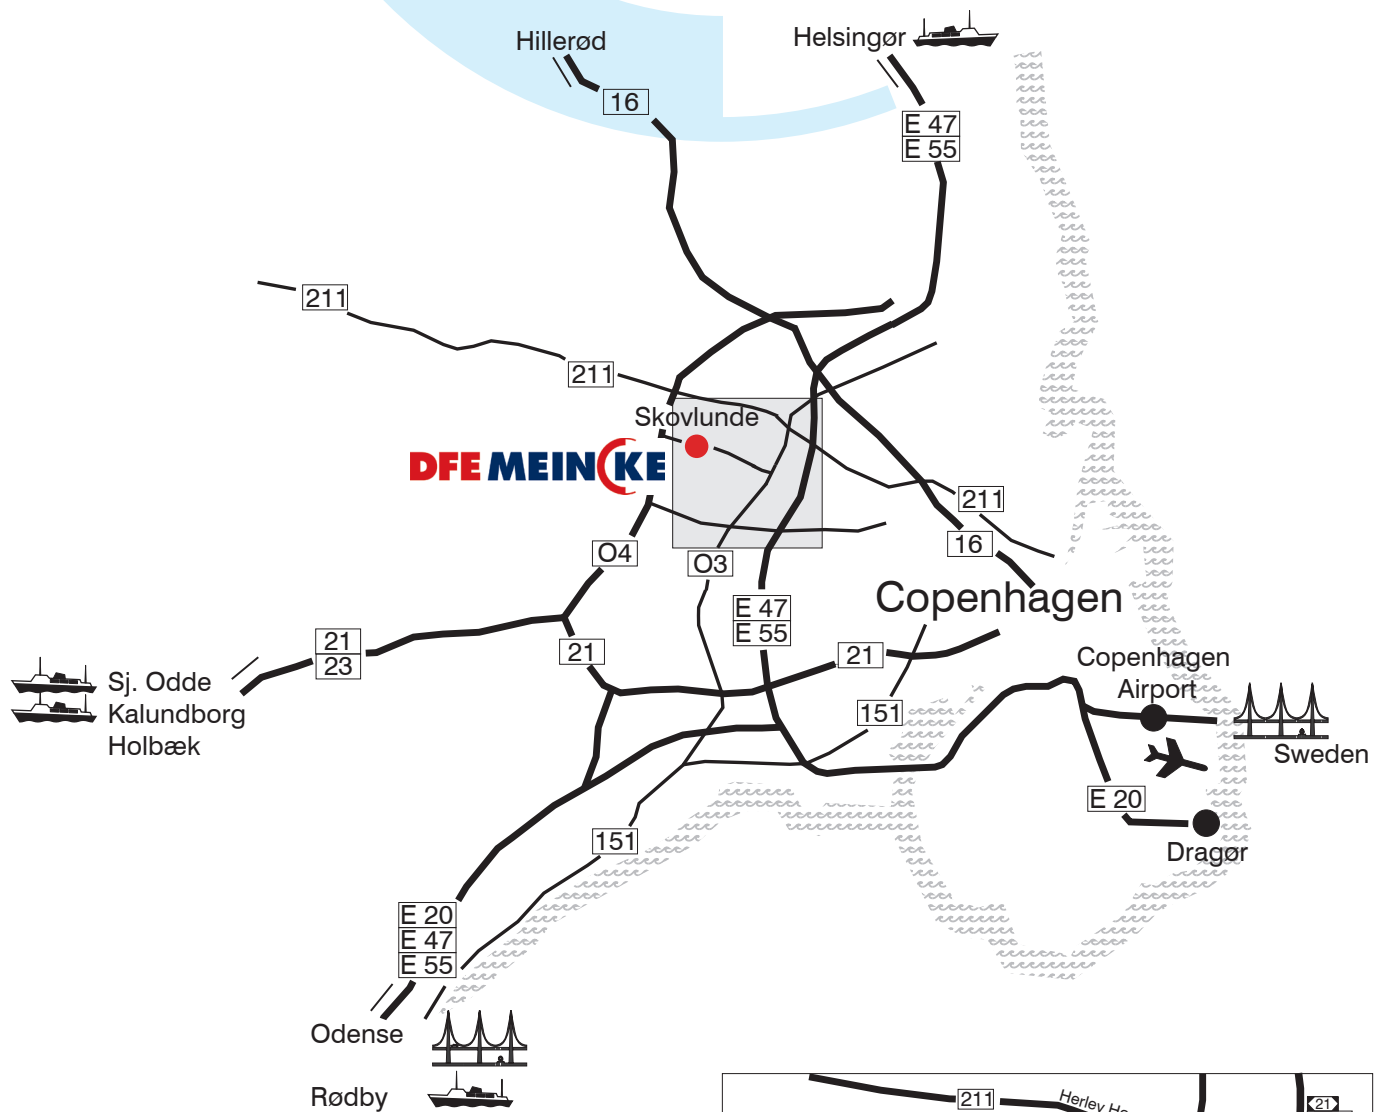

How to find us

DFE Meincke A/S Tel: +45 77 42 92 00
 Tonsbakken 10 Fax: +45 77 42 92 01
 DK-2740 Skovlunde mail@dfemeincke.dk
 Denmark www.dfemeincke.com